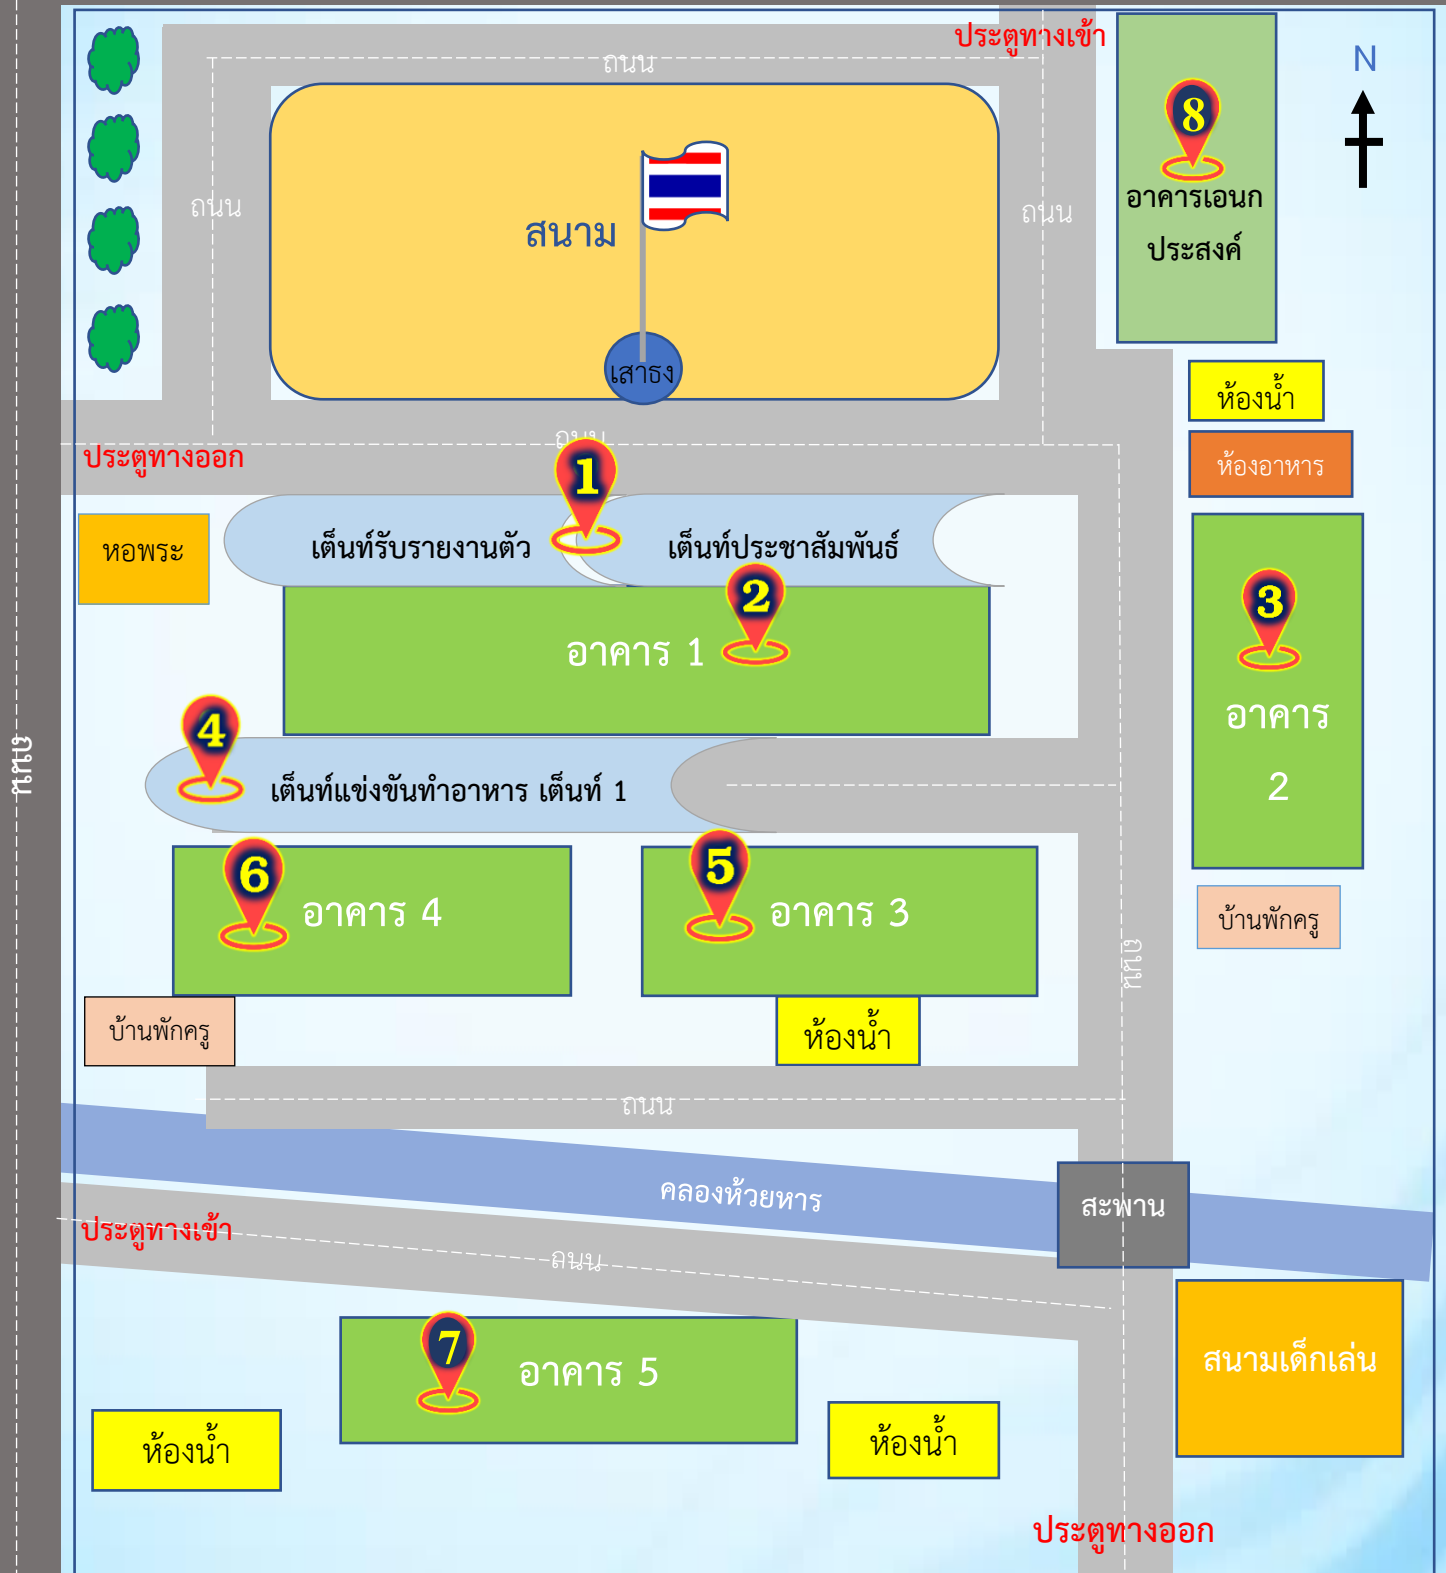

แผนผังโรงเรียนบ้านห้วยหาร อำเภออ่อนพิบูลย์ จ.นครศรีธรรมราช
สถานที่แข่งขันงานศิลปหัตถกรรมนักเรียนภาคใต้ ระดับชาติ ครั้งที่ 69 ปีการศึกษา 2562

สถานที่แข่งขันทักษะการศึกษาพิเศษเรียนรวม

ถนนเพชรเกษม 403 สายนครศรีฯ - ทุ่งสง