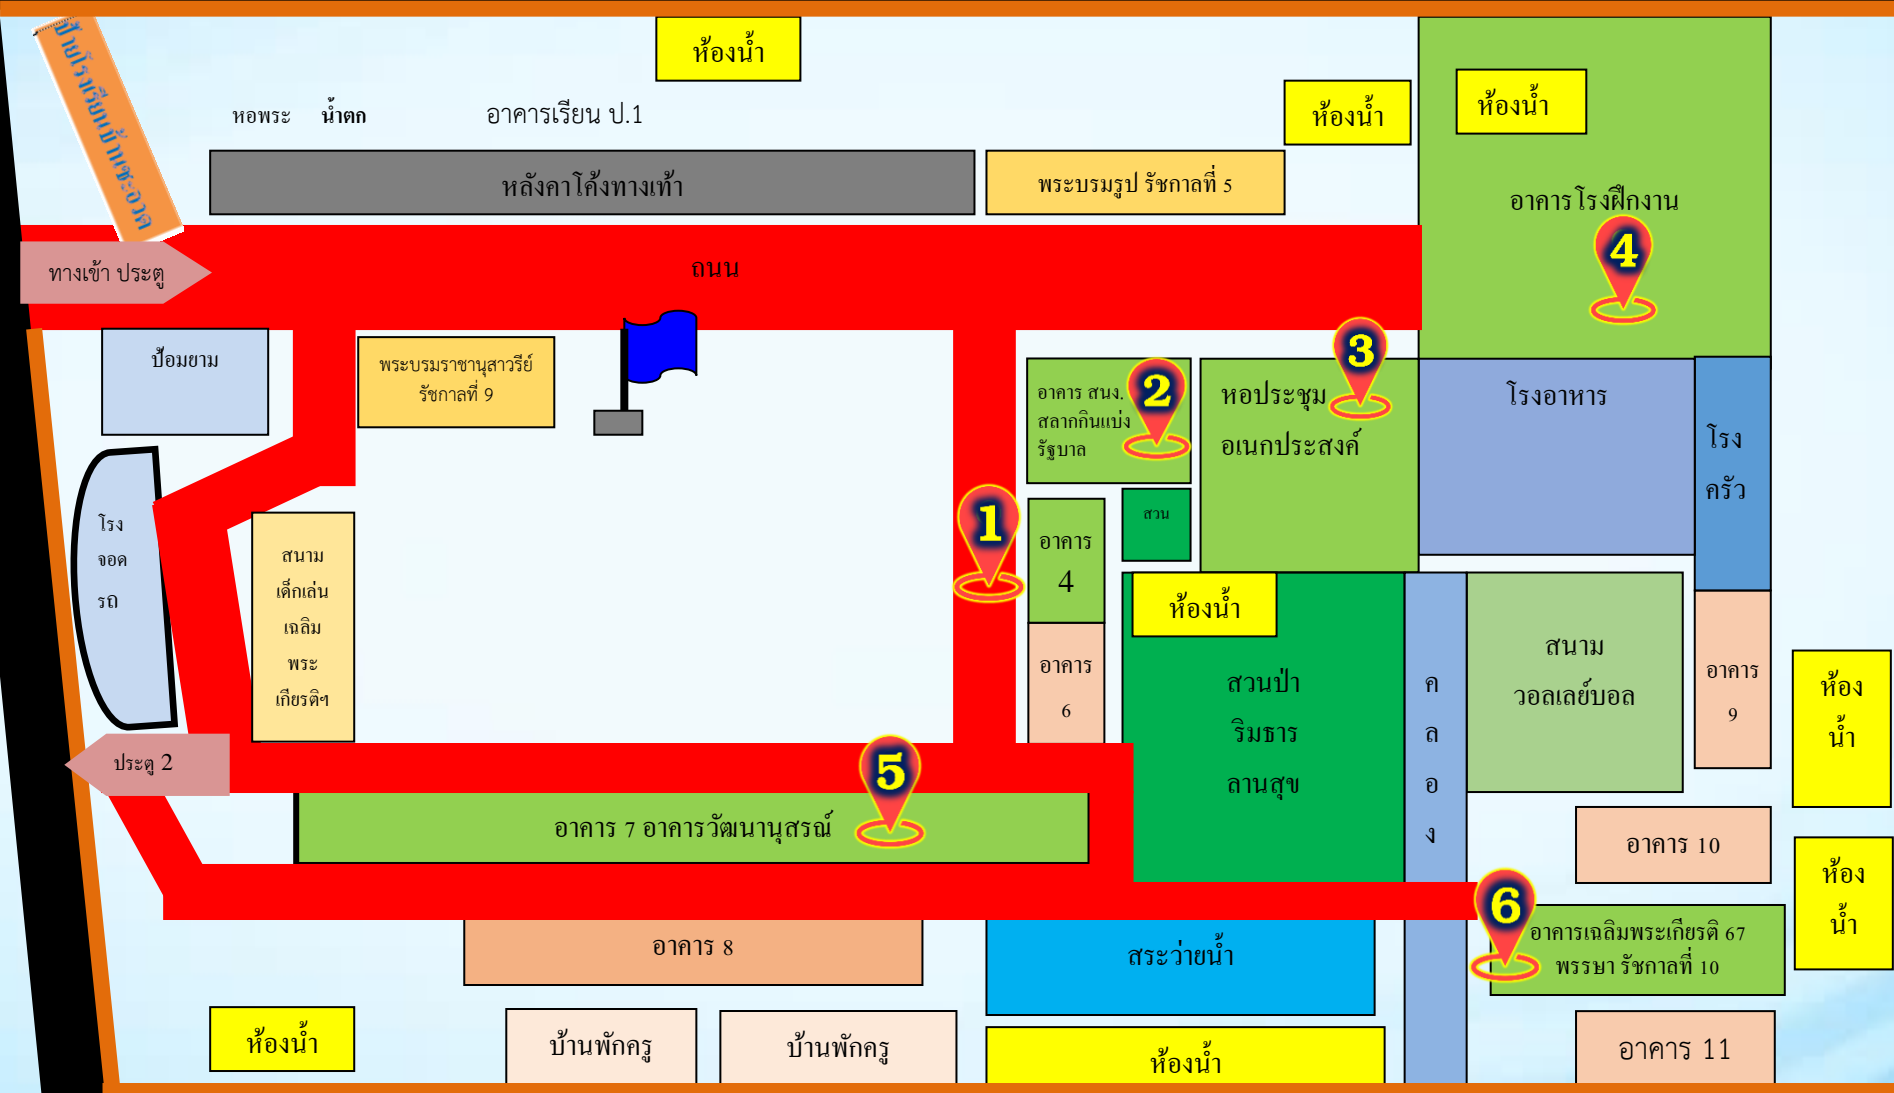

แผนผังโรงเรียนบ้านชะอวด อ.ชะอวด จ.นครศรีธรรมราช

สถานที่แข่งขันงานศิลปหัตถกรรมนักเรียนภาคใต้ ระดับชาติ ครั้งที่ 69 ปีการศึกษา 2562

สถานที่แข่งขันทักษะกลุ่มสาระคณิตศาสตร์ และ ปฐมวัย

อาคารเรียน MEP

ถนนภายนอกโรงเรียน

ป้ายโรงเรียนบ้านชะอวด

ทางเข้า ประตู

ประตู 2

ถนนภายนอกโรงเรียน

รายละเอียดประกอบผังการแข่งขันงานศิลปหัตถกรรมนักเรียนภาคใต้ ระดับชาติ ครั้งที่ 69 ปีการศึกษา 2562
ณ โรงเรียนบ้านชะอวด จังหวัดนครศรีธรรมราช

1

อาคาร 4 เต็นท์โค้ง 4 ห้อง

3

อาคารอเนกประสงค์ (หอประชุม)

- การประกวดโครงงานคณิตศาสตร์ ประเภทบูรณาการความรู้ในคณิตศาสตร์ไปประยุกต์ใช้ ป.4-ป.6
- การประกวดโครงงานคณิตศาสตร์ ประเภทบูรณาการความรู้ในคณิตศาสตร์ไปประยุกต์ใช้ ม.1-ม.3

4

อาคารโรงฝึกงาน

6

อาคารเฉลิมพระเกียรติ 67 พรรษา พระบาทสมเด็จพระวชิรเกล้าเจ้าอยู่หัว
รัชกาลที่ 10

- ชั้น 1 รายงานตัว/เก็บตัว (ปฐมวัย)
- การปั้นดินน้ำมัน ปฐมวัย (ชั้น 2)
- การสร้างภาพด้วยการฉีก ตัด ปะ กระดาษ ปฐมวัย (ชั้น 2)